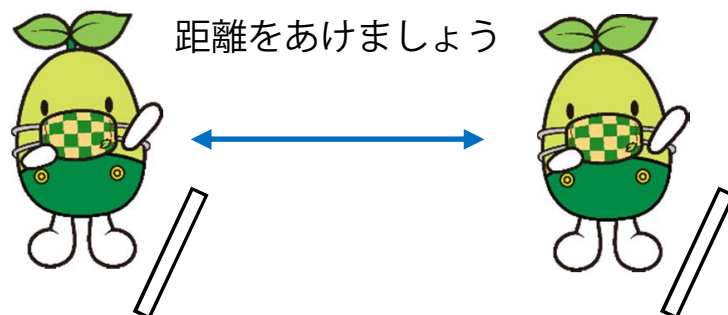

SLバスをご利用の皆様へ

8月1日(土)より、体験農園の停留所でのみ
途中乗降が可能となります。

人数制限(18名)は、引き続き継続します。

○運行ダイヤ(1周約30分)

午前	10時、10時半、11時、11時半
午後	13時、13時半、14時、14時半、15時、15時半、16時

○料金

大人	300円
子ども	150円(小・中学生)

○利用者の方へのお願い

- ・足元の白線に沿って、他のお客様との距離を十分にとってお並びください。

皆様のご協力をお願い致します。

当面の間、利用者の方にはご迷惑をお掛け致しますが、何卒ご理解頂きますようお願い申し上げます。

ご不明な点等ございましたら、「さとらんどセンター受付」へお問い合わせください。

☎011-787-0223