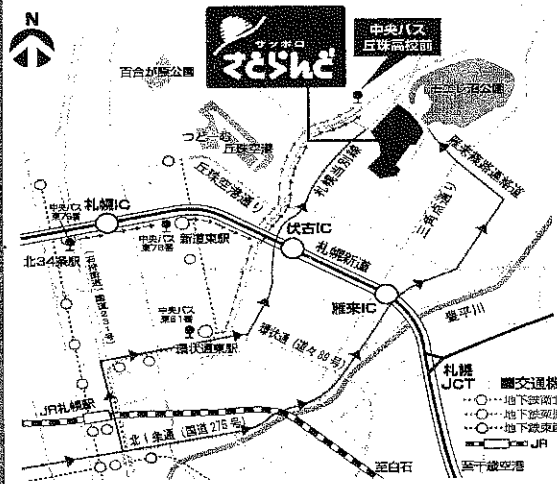

交通のご案内

地下鉄 東豊線 東伏見駅	中央バス 東61番 「中沼小学校通」行き → 約20分	徒歩 10分	丘珠高校前バス停下車
地下鉄 南北線 北谷駅	中央バス 東76番 「中沼小学校通」行き → 約20分		
地下鉄 東豊線 新道駅	中央バス 東76番 「中沼小学校通」行き → 約15分		

※東76番には夏期のみ一部の時間帯にさとらんど経由便があります。
※さとらんど交流館へは「丘珠中学校前」が便利です。(徒歩約15分)

乗用車
創刊10周年(6分前)お祝い5割 札幌市営(北谷112号) → 都心から30分
北1東通(国道275号) → 札幌連絡線

■ 駐車場 1800台収容 駐車料金 無料 ■

サッポロ
さとらんど
札幌市農業体験交流施設

指定管理者：さとみらいプロジェクトグループ
代表：大星ビル管理株式会社

■ お問い合わせ先
TEL.011-787-0223
FAX.011-787-0947

〒007-0880 札幌市東区丘珠町584番地2
<http://www.satoiland.com/>