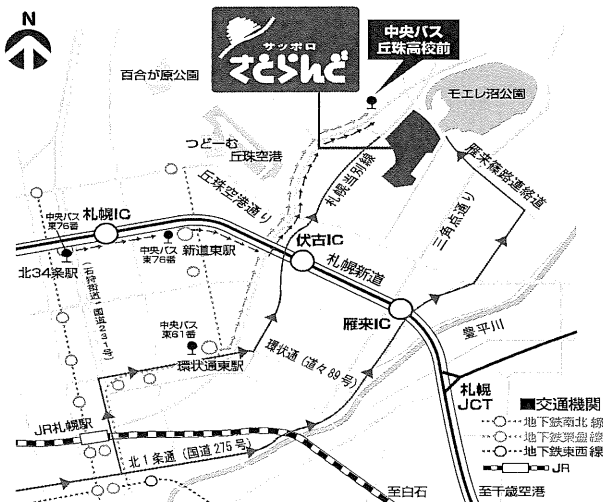

栽培収穫加工体験

百分で植え、収穫して加工♪

日時	定員	料金
みそ(大豆) 5/17～10/25 (全5回)	10組 1組5人まで	1組 4,000円

申込方法

往復はがきに

- ①希望のコース
- ②住所
- ③電話番号
- ④参加者全員の名前
- ⑤参加者全員の年齢

を記入して

4月7日(火)(消印有効)
までにお申込み下さい。

※注意事項※

- ・1コース1組1通のみのお申込みです。
- ・重複応募は無効です。

たくさんのご応募
お待ちしております♪

交通のご案内

地下鉄 東豊線 環状通東駅	中央バス 東61番 「中沼小学校通」行き 約20分	丘珠高校前バス停下車
地下鉄 南北線 北34条駅	中央バス 東76番 「中沼小学校通」行き 約20分	徒歩 10分
地下鉄 東豊線 新道東駅	中央バス 東76番 「中沼小学校通」行き 約15分	